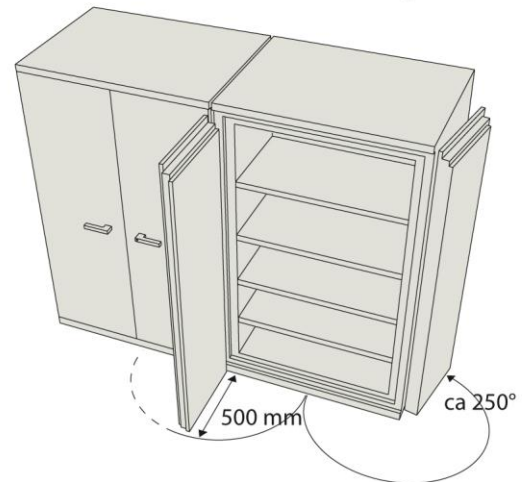

Invändigt mått mm:

- höjd: 1780
- bredd: 900
- djup: 570
- Vikt: ca 510 kg
- Vikt dörrar: ca 55 kg/st
- Volym: ca 990 liter

SA-seriens skåp kan placeras direkt intill varann. Öppen dörr 90° ger full åtkomst.

Brandklass 60P (NT Fire 017).

Tålig pulverlack i standardfärg Ral 9002. Andra kulörer offereras.

Hyllor

- 4 st flyttbara hyllor är standard
- valfri placering var 33:e mm
- hyllans höjd är 24 mm

Lås

Enkelt nyckellås i högra handtaget. Vid låsning spärras vridmöjligheten i handtaget.

Skåpet kan utrustas med andra nyckellås eller elektroniska kodlås.

Inredning – tillbehör

Pärmförvaring

kapacitet: rymmer 150 st stående A4-pärmar i dubbelt djup.

Arkivboxar

kapacitet: rymmer 120 st 80 mm arkivboxar i dubbelt djup.

Hängmappsram

kapacitet: 2 x 550 mm

Utdragbar arbetsskiva