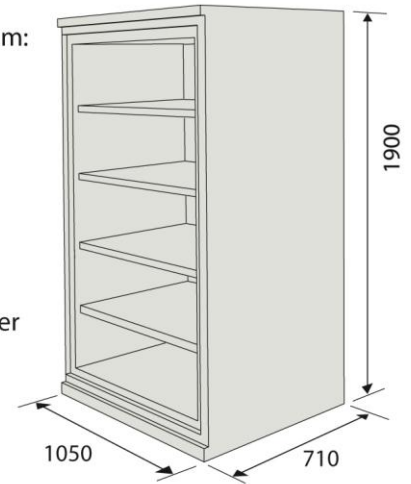

Invändigt mått mm:

- höjd: 1780
- bredd: 900
- djup: 570
- Vikt: ca 510 kg
- Vikt dörrar: ca 55 kg/st
- Volym: ca 990 liter

SA-seriens skåp kan placeras direkt intill varann. Öppen dörr 90° ger full åtkomst.

Brandklass 60P (NT Fire 017).

Tålig pulverlack i standardfärg Ral 9002. Andra kulörer offereras.

Hyllor

- 4 st flyttbara hyllor är standard
- valfri placering var 33:e mm
- hyllans höjd är 24 mm

Lås

Enkelt nyckellås i högra handtaget. Vid låsning spärras vridmöjligheten i handtaget.

Skåpet kan utrustas med andra nyckellås eller elektroniska kodlås.

Inredning – tillbehör

Pärmförvaring

kapacitet: rymmer 150 st stående A4-pärmar i dubbelt djup.

Arkivboxar

kapacitet: rymmer 120 st 80 mm arkivboxar i dubbelt djup.